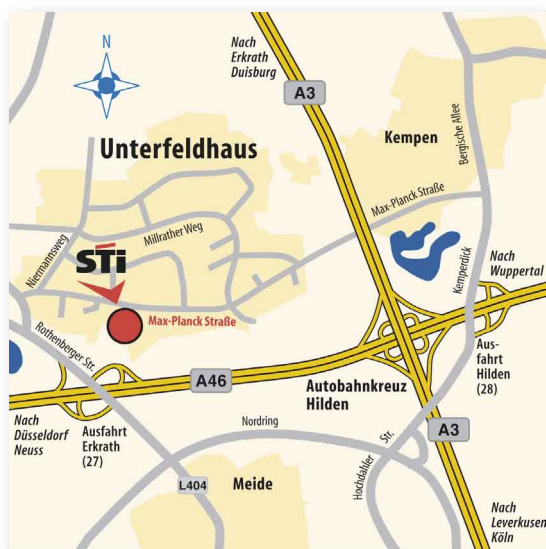

P Parkplätze finden Sie im ersten Innenhof oder in der Tiefgarage

Aus Richtung Osten kommend:

- auf der A46 die Ausfahrt Erkrath wählen und rechts weiterfahren
- an der ersten Ampel rechts abbiegen (Industriegebiet Unterfeldhaus) und gleich wieder rechts weiter (Max-Planck-Str.)
- nach ca. 600 m auf der rechten Seite sehen Sie ein silbergraues Bürogebäude, Nr. 15
- im ersten Innenhof (Nr. 15 A – B) führt rechts eine Treppe direkt zu den Büroräumen (Siehe auch Ausschilderung)

P Parkplätze finden Sie im ersten Innenhof oder in der Tiefgarage

Aus Richtung Westen kommend:

- auf der A46 die Ausfahrt Erkrath wählen und dort links weiterfahren
- an der zweiten Ampel rechts abbiegen (Industriegebiet Unterfeldhaus) und gleich wieder rechts weiter (Max-Planck-Str.)
- nach ca. 600 m auf der rechten Seite sehen Sie ein silbergraues Bürogebäude, Nr. 15
- im ersten Innenhof (Nr. 15 A – B) führt rechts eine Treppe direkt zu den Büroräumen (Siehe auch Ausschilderung)

P Parkplätze finden Sie im ersten Innenhof oder in der Tiefgarage

Wir wünschen Ihnen eine gute Fahrt und freuen uns auf Ihr Kommen!

Beratungsbüro Düsseldorf
STI-Gustav Stabernack GmbH
Max-Planck-Straße 15a
D-40699 Erkrath

Tel. +49 (0)211/205982-0
Fax +49 (0)211/205982-20

duesseldorf@sti-group.com